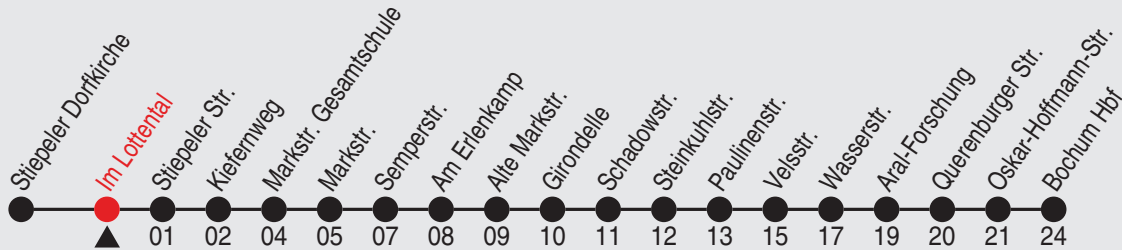

Fahrplan

S13bahn

Gültig ab 09.06.2019

Alle Angaben ohne Gewähr

6010/03 Im Lottental 34-356-s19-1-H

356

Richtung: Bochum Hbf

Haltestellen

Fahrzeit in Min.

Uhr montags - freitags

5	44
6	24 44
7	24 44
8	24 44
9	24 44
10	24 44
11	24 44
12	24 44
13	24 44
14	24 44
15	24 44
16	24 44
17	24 44
18	24 44
19	24 44
20	06
21	06
22	06

Uhr samstags

5	
6	06 36
7	06 36
8	20 50
9	20 50
10	20 50
11	20 50
12	20 50
13	20 50
14	20 50
15	20 50
16	20 50
17	20 36
18	06 36
19	06 36
20	06
21	06
22	06