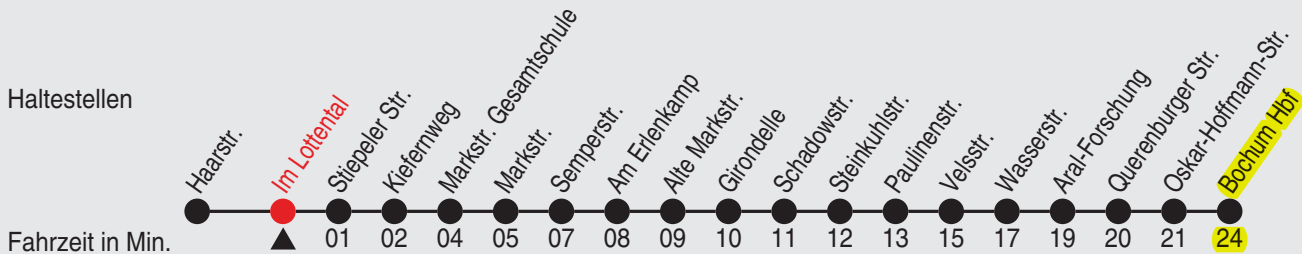

Fahrplan

Gültig ab 12.06.2016

Alle Angaben ohne Gewähr

6010/03 Im Lottental 34356_s16 H

356

Richtung: Bochum Hbf

Haltestellen

Uhr montags - freitags

Uhr samstags

Uhr sonn- und feiertags

5	44	5		5	
6	24 44	6	06 36	6	
7	24 44	7	06 36	7	
8	24 44	8	20 50	8	
9	24 44	9	20 50	9	06
10	24 44	10	20 50	10	06
11	24 44	11	20 50	11	06
12	24 44	12	20 50	12	06 36
13	24 44	13	20 50	13	06 36
14	24 44	14	20 50	14	06 36
15	24 44	15	20 50	15	06 36
16	24 44	16	20 50	16	06 36
17	24 44	17	20 36	17	06 36
18	24 44	18	06 36	18	06 36
19	24 44	19	06 36	19	06 36
20	06	20	06	20	06
21	06	21	06	21	06
22	06	22	06	22	06